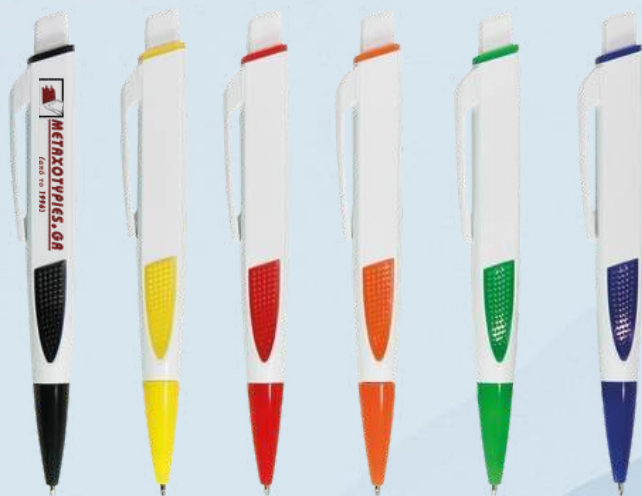

Οι τιμές αφορούν το τεμάχιο

METAXOTYPIES.GR

(από το 1996)

ΚΩΔ 665 ΣΤΥΛΟ ΠΛΑΣΤΙΚΟ ΤΕΤΡΑΓΩΝΟ

Μονόχρωμη Εκτύπωση

300 ΤΜΧ

0,50€

500 ΤΜΧ